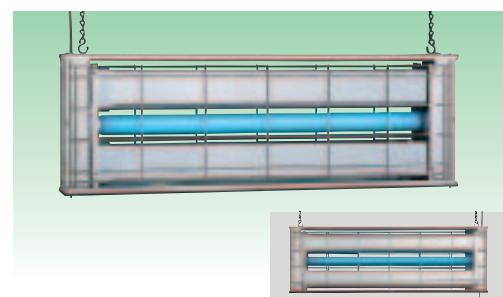

人目につきやすい面の捕虫紙に付着した虫が見えず、いつも清潔に見えるのが特長です。

MPS-2000DXB 38,640円
(税抜価格36,800円)

片面誘引型・目隠しなし

片面全体を目隠ししており、誘引灯の光が外に漏れず、窓際などに余計な虫を誘いません。

MPS-2000SDX 41,790円
(税抜価格39,800円)

片面誘引型・片面目隠し

2000DXAと2000DXBの両方の特長を備えています。

MPS-2000DXAA 41,790円
(税抜価格39,800円)

両面誘引型・両面目隠し

2000DXAの片面目隠しに対し、両面とも捕虫紙に付着した虫が見えず、フロアのどこでも設置が可能です。

ムシボンコーナーたて型

MP-3000TW

MP-3000T 39,690円
(税抜価格37,800円)

片面誘引型・目隠しあり

30ワットで抜群の捕虫効果。たて型でコーナーにすっきりと設置でき、捕えた虫も見せません。

MP-3000TW 41,790円
(税抜価格39,800円)

片面誘引型・目隠しあり

3000Tの捕虫紙を2個にしたもので、どちらも2段設置、3段設置が可能です。

ムシボンポケット

33,390円
(税抜価格31,800円)

インテリアタイプ

室内の内装を損なわないデザインで、捕虫紙には見えません。だれにも気づかれず、確実に虫を捕らえます。

ムシボンたて型

MP-5000DX
47,040円
(税抜価格44,800円)

片面誘引型・目隠しあり

たて、よこ設置が自由で、捕虫紙に付着した虫が見えず、いつも清潔に見えます。

MP-5000
41,790円
(税抜価格39,800円)

片面誘引型・目隠しなし

コーナーでたて設置、よこ設置が自由にできます。ムシボンタテガタのスタンダードタイプです。

ムシボンかべかけ型

MP-3000K
39,690円
(税抜価格37,800円)

片面誘引型