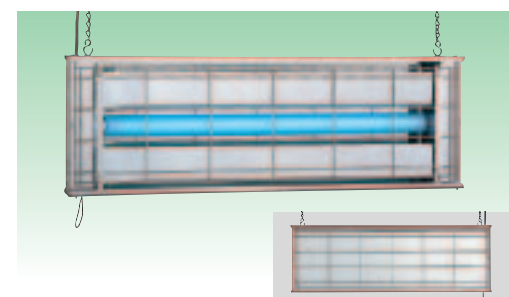

新生

ムシボン吊下げ型

全く錆びない
オールステンレス仕様
ムシボンMP-2000シリーズが、全く錆びないオールステンレス仕様(SUS304)を採用してSシリーズとして新登場。

MPS-2000 33,390円
[ノーマルタイプ] (税抜価格31,800円)

両面誘引型・目隠しなし

2000シリーズの“標準”タイプです。

MPS-2000DXA 38,640円
(税抜価格36,800円)

両面誘引型・片面目隠し

人目につきやすい面の捕虫紙に付着した虫が見えず、いつも清潔に見えるのが特長です。

MPS-2000DXB 38,640円
(税抜価格36,800円)

片面誘引型・目隠しなし

片面全体を目隠ししており、誘引灯の光が外に漏れず、窓際などに余計な虫を誘いません。

MPS-2000SDX 41,790円
(税抜価格39,800円)

片面誘引型・片面目隠し

2000DXAと2000DXBの両方の特長を備えています。

MPS-2000DXAA 41,790円
(税抜価格39,800円)

両面誘引型・両面目隠し

2000DXAの片面目隠しに対し、両面とも捕虫紙に付着した虫が見えず、フロアのどこでも設置が可能です。

ムシボンコーナーたて型

MP-3000TW

MP-3000T 39,690円
(税抜価格37,800円)

片面誘引型・目隠しあり

30ワットで抜群の捕虫効果。たて型でコーナーにすっきりと設置でき、捕えた虫も見せません。

MP-3000TW 41,790円
(税抜価格39,800円)

片面誘引型・目隠しあり

3000Tの捕虫紙を2個にしたもので、どちらも2段設置、3段設置が可能です。

ムシボンポケット

33,390円
(税抜価格31,800円)

インテリアタイプ

室内の内装を損なわないデザインで、捕虫紙には見えません。だれにも気づかれず、確実に虫を捕らえます。

ムシボンたて型

MP-5000DX
47,040円
(税抜価格44,800円)