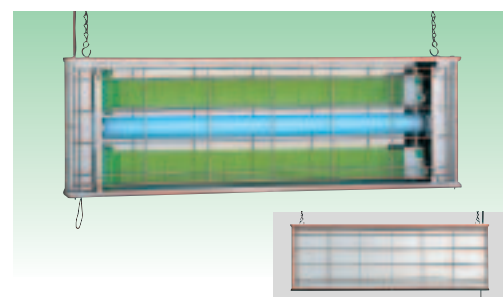

新生

ムシボン吊下げ型

全く錆びない
オールステンレス仕様
ムシボンMP-2000シリーズが、全く錆びないオールステンレス仕様(SUS304)を採用してSシリーズとして新登場。

MPS-2000 33,390円
[ノーマルタイプ] (税抜価格31,800円)

両面誘引型・目隠しなし

2000シリーズの“標準”タイプです。

MPS-2000DXA 38,640円
(税抜価格36,800円)

両面誘引型・片面目隠し

人目につきやすい面の捕虫紙に付着した虫が見えず、いつも清潔に見えるのが特長です。

MPS-2000DXB 38,640円
(税抜価格36,800円)

片面誘引型・目隠しなし

片面全体を目隠ししており、誘引灯の光が外に漏れず、窓際などに余計な虫を誘いません。

MPS-2000SDX 41,790円
(税抜価格39,800円)

片面誘引型・片面目隠し

2000DXAと2000DXBの両方の特長を備えています。

MPS-2000DXAA 41,790円
(税抜価格39,800円)

両面誘引型・両面目隠し

2000DXAの片面目隠しに対し、両面とも捕虫紙に付着した虫が見えず、フロアのどこでも設置が可能です。

ムシボンコーナーたて型

MP-3000TW

MP-3000T 39,690円
(税抜価格37,800円)

片面誘引型・目隠しあり

30ワットで抜群の捕虫効果。たて型でコーナーにすっきりと設置でき、捕えた虫も見せません。

MP-3000TW 41,790円
(税抜価格39,800円)

片面誘引型・目隠しあり

3000Tの捕虫紙を2個にしたもので、どちらも2段設置、3段設置が可能です。

ムシボンポケット

33,390円
(税抜価格31,800円)

インテリアタイプ

室内の内装を損なわないデザインで、捕虫紙には見えません。だれにも気づかれず、確実に虫を捕らえます。

ムシボンたて型

MP-5000DX
47,040円
(税抜価格44,800円)