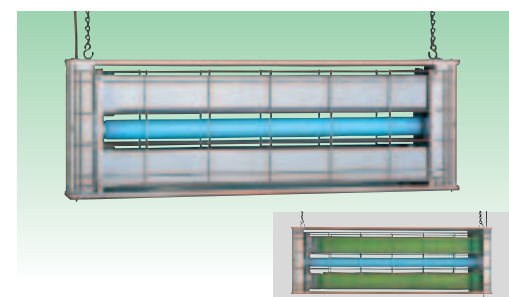

新生

ムシボン吊下げ型

全く錆びない
オールステンレス仕様
ムシボンMP-2000シリーズが、全く錆びないオールステンレス仕様(SUS304)を採用してSシリーズとして新登場。

MPS-2000 33,390円
[ノーマルタイプ] (税抜価格31,800円)

両面誘引型・目隠しなし

2000シリーズの“標準”タイプです。

MPS-2000DXA 38,640円
(税抜価格36,800円)

両面誘引型・片面目隠し

人目につきやすい面の捕虫紙に付着した虫が見えず、いつも清潔に見えるのが特長です。

MPS-2000DXB 38,640円
(税抜価格36,800円)

片面誘引型・目隠しなし

片面全体を目隠ししており、誘引灯の光が外に漏れず、窓際などに余計な虫を誘いません。

MPS-2000SDX 41,790円
(税抜価格39,800円)

片面誘引型・片面目隠し

2000DXAと2000DXBの両方の特長を備えています。

MPS-2000DXAA 41,790円
(税抜価格39,800円)

両面誘引型・両面目隠し

2000DXAの片面目隠しに対し、両面とも捕虫紙に付着した虫が見えず、フロアのどこでも設置が可能です。

ムシボンコーナーたて型

MP-3000TW

MP-3000T 39,690円
(税抜価格37,800円)

片面誘引型・目隠しあり

30ワットで抜群の捕虫効果。たて型でコーナーにすっきりと設置でき、捕えた虫も見せません。

MP-3000TW 41,790円
(税抜価格39,800円)

片面誘引型・目隠しあり

3000Tの捕虫紙を2個にしたもので、どちらも2段設置、3段設置が可能です。

ムシボンポケット

33,390円
(税抜価格31,800円)

インテリアタイプ

室内の内装を損なわないデザインで、捕虫紙には見えません。だれにも気づかれず、確実に虫を捕らえます。

ムシボンたて型

MP-5000DX
47,040円
(税抜価格44,800円)