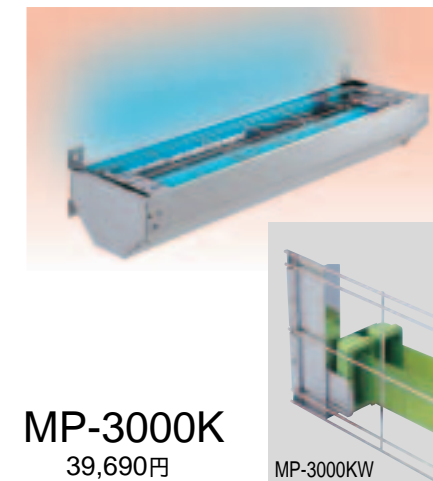

片面誘引型・目隠しあり

たて、よこ設置が自由で、捕虫紙に付着した虫が見えず、いつも清潔に見えます。

MP-5000
41,790円
(税抜価格39,800円)

片面誘引型・目隠しなし

コーナーでたて設置、よこ設置が自由にできます。ムシボンタテガタのスタンダードタイプです。

ムシボンかべかけ型

MP-3000K
39,690円
(税抜価格37,800円)

片面誘引型